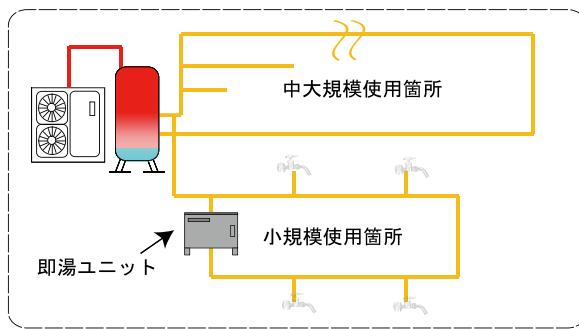

暖かい暮らしをお手伝いします。

**小規模施設向け
即湯ユニット**

給湯機から離れた給湯栓やシャワーでも即時に適温給湯できます！

小規模施設向け即湯ユニット
イメージ図

■循環規模の小さなお客様の例

学校・幼稚園・保育園
美容院・美容院
小規模高齢者向け施設
(グループホーム、デイサービスなど) など

■中大規模循環設備の一部に小規模使用箇所があるお客様の例

スポーツクラブのシャワー室
学校の手洗い場
宿泊施設の別棟などメイン棟と離れた建屋 など

項目	仕様	備考
電源	1φ AC200 [V] ±10%	50/60 [Hz]
消費電力	最大2100[W]以下	
加熱容量	1 [kW] / 2 [kW]	切替式
温度設定範囲	30 [°C] ~ 65 [°C]	
外形寸法	H300 × W530 × D368 [mm]	
重量	約30 [kg]	
設置場所	屋内・屋外兼用型	

小規模施設向け即湯ユニット

■型式名 CSY-AJA002
■価格 オープン価格