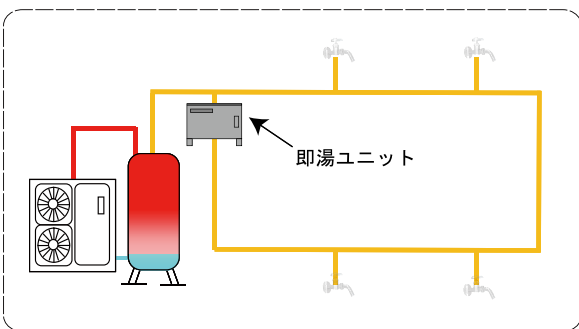

暖かい暮らしをお手伝いします。

**小規模施設向け
即湯ユニット**

給湯機から離れた給湯栓やシャワーでも即時に適温給湯できます！

小規模施設向け即湯ユニット
イメージ図

■循環規模の小さなお客様の例

学校・幼稚園・保育園
美容院・美容院
小規模高齢者向け施設
(グループホーム、デイサービスなど) など

■中大規模循環設備の一部に小規模使用箇所があるお客様の例

スポーツクラブのシャワー室
学校の手洗い場
宿泊施設の別棟などメイン棟と離れた建屋 など

項目	仕様	備考
電源	1φ AC200 [V] ±10%	50/60 [Hz]
消費電力	最大2100[W]以下	
加熱容量	1 [kW] / 2 [kW]	切替式
温度設定範囲	30 [°C] ~ 65 [°C]	
外形寸法	H300 × W530 × D368 [mm]	
重量	約30 [kg]	
設置場所	屋内・屋外兼用型	

小規模施設向け即湯ユニット

■型式名 CSY-AJA002
■価格 オープン価格